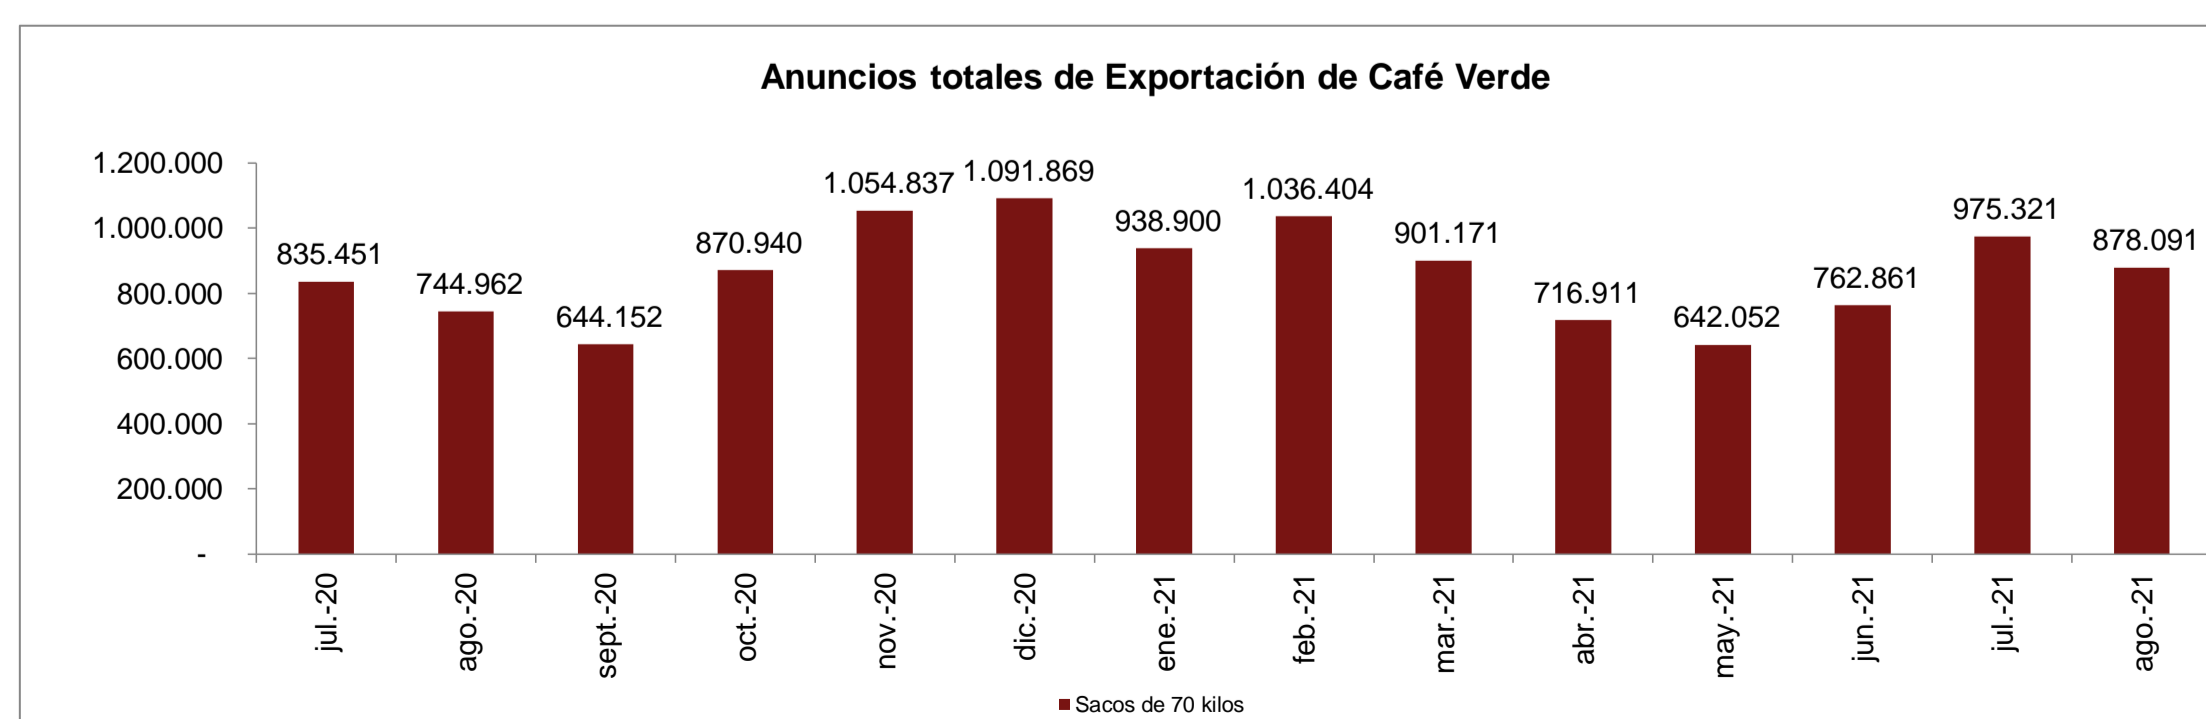

Anuncios de exportaciones de café verde de 70 kg. Registrados hasta el 13 de septiembre de 2021

Definición: Es el registro realizado por el exportador de una determinada cantidad de sacos de café colombiano, con el fin de venderlo a uno o varios clientes en el exterior

Nota: Estos anuncios no son comparables con las exportaciones, teniendo en cuenta que las cantidades aquí registradas pueden ser exportadas dentro del mes de embarque correspondiente más seis meses. Resolución 001 de 2009, Comité Nacional de Cafeteros de Colombia