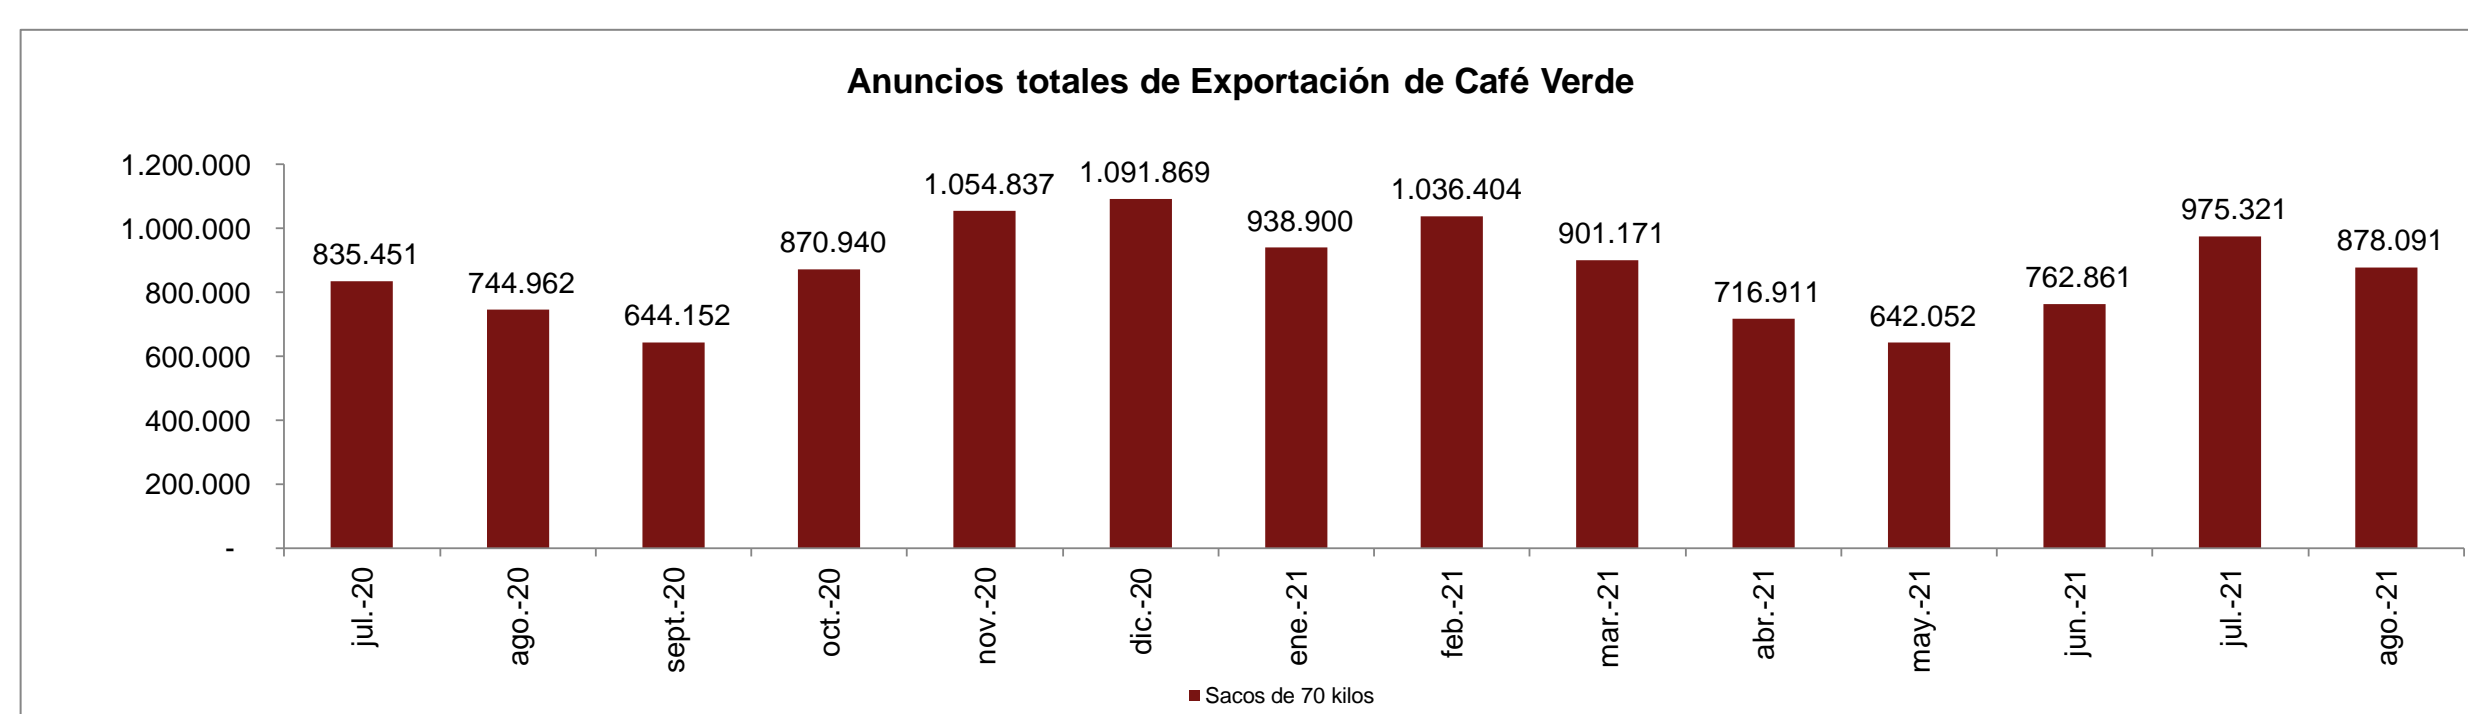

Anuncios de exportaciones de café verde de 70 kg. Registrados hasta el 06 de septiembre de 2021

Definición: Es el registro realizado por el exportador de una determinada cantidad de sacos de café colombiano, con el fin de venderlo a uno o varios clientes en el exterior

Nota: Estos anuncios no son comparables con las exportaciones, teniendo en cuenta que las cantidades aquí registradas pueden ser exportadas dentro del mes de embarque correspondiente más seis meses. Resolución 001 de 2009, Comité Nacional de Cafeteros de Colombia