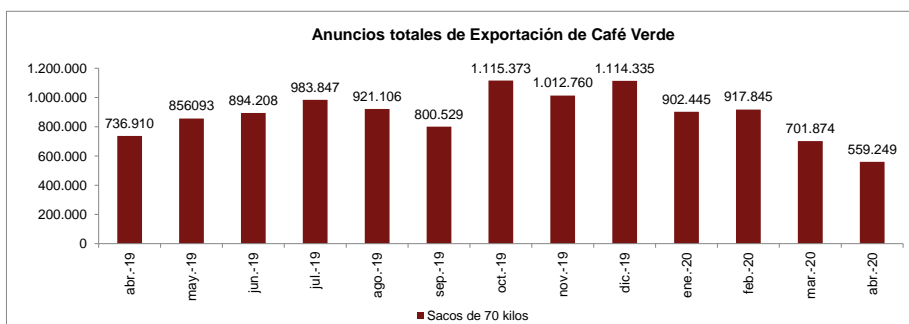

Exportador	Mes de Embarque mayo 2020
A Laumayer Y Compañía Exportadores De Cafe Sas	7.303
Agprocem Speciality Coffee Planadas	500
Agronegocios Santa Clara Sas	23
Alexcafe S.A.S	845
Altamira Supremo S.A.S	2.200
Amativo S.A.S.	200
Antar Coffee Sas	59
Apu Sas	7
Aroma Y Tradicion Sas	160
Asociacion Colombiana De Pequeños Caficultores Sas	1.650
Asociación De Productores Del Pueblo Arhuaco De La Sierra Nevada De	285
Azahar Coffee Company S.A.S	825
Banca Exportadora S.A Banexport	3.231
Beneficio Bajareque Sur Sas	6.600
C. I. Lohas Beans S.A.S	801
Cafe Colsuaves S.A.S	1.385
Cafe De Santa Barbara S.A.S.	535
Cafe Devotion S.A.S.	57
Cafe Granja La Esperanza S.A. C.I.	263
Cafexport Sarl Sucursal Colombia	1.367
Caravela Colombia S.A.S	1.743
Carcafe Ltda	56.905
Cincinnati Coffee Company S.A.S.	525
Cocora Agroindustrial Sas	280
Cofco International Colombia Sas	12.185
Coffee Roasting S.A.S	112
Comercializadora Capla S.A.S.	3.300
Compañía Cafetera La Meseta S.A.	75.428
Compañía Exportadora E Importadora Montier Sas	495
Compañía Nacional Del Café S.A.S	11.585
Condor Specialty Coffee Sociedad Por Acciones Simplificada	3.353
Cooperativa Central De Caficultores Del Huila Ltda	1.483
Cooperativa De Cafetaleros Del Norte E Del Valle	114
Cooperativa De Caficultores Del Cauca Ltda	275
Cooperativa De Caficultores Del Sur Del Tolima Ltda Cafisur	1.650
Cooperativa Departamental De Caficultores Del Huila Ltda	2.000
Descafeinadora Colombiana S.A.S	825
D'Origenn S.A.S	140
Epa Balvara S.A.S.	193
Expocafe S.A.	47.471
Expocosurca S.A. C.I.	280
Exportadora De Cafe Isabelita Sas	275
F.F.T Colombia S.A.S	55
Flavor Equation Sas	287
G&B Hijos Sas	20
Garcia & Aranda Asociados Sas	97
Gomez Mora S.A.	600
Green Hills Coffee S.A.S.	296
Grupo Tap S.A.S C.I.	1.925
Gualanday Traders Sas	275
Hacienda Santa Elisa Sas	0
Hearts Colombian Coffe Sas	1.000
Hortiproces Sas	6
Inconexus S.A.S.	275
Integra Trading Sas	3.575
Invercafe Cerritos Sas	1.887
Invercafe Ltda.	275
Inverproyectos Magna S.A.S	7
Ixtapa S.A.S.	5.500
London Inversiones S.A.S	7
Louis Dreyfus Company Colombia S.A.	22.490
Marin Cofee Company Sas	51
Mastercol Trading Sas	825
Nevacos Beans Sas	10
Olam Agro Colombia S.A.S	41.867
Oro Molido S.A.	825
Polis Agro Colombia Sas	1.018
Racafe & Cia S.C.A.	74.301
Sanmiguel Cia Colombiana Agricola S	275
Santa Maria Golden Sas	46
Se Origin S.A.S	525
Selecto Exportadores S.A.S.	475
Siruma Coffee S.A.S.	275
Skn Caribecafe Ltda	23.715
Sucafina Colombia Sas	35.395
Sudcen Colombia Sas	34.014
Sunterra Sas	802
Terেসita Exportadores De Café S.A.	550
Trilladora Comercializadora Y Procesadora Colombiana De Cafe S.A.	24
Trilladora De Cafe Moreno Sas	1.650
Trilladora Union S.A.	5
Vertical Mill Sas	42
Villegas Y Cia. Sociedad En Comandi	550
Subtotal	504.729
FEDERACIÓN DE CAFETEROS	66.221
Total	570.950

Nota: Estos anuncios no son comparables con las exportaciones, teniendo en cuenta que las cantidades aquí registradas pueden ser exportadas dentro del mes de embarque correspondiente más seis meses. Resolución 001 de 2009, Comité Nacional de Cafeteros de Colombia