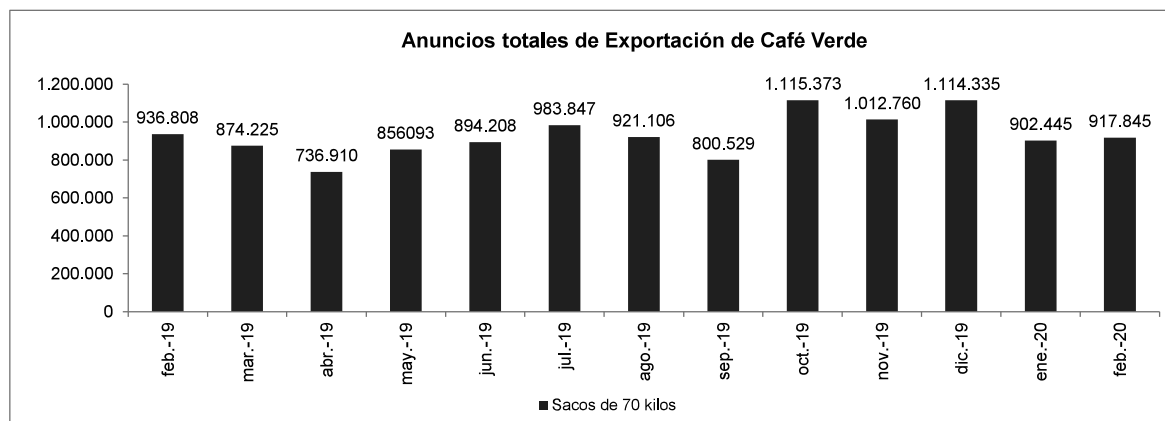

Exportador	Mes de Embarque marzo 2020
A Laumayer Y Compañía Exportadores De Cafe Sas	5.145
Agroprocem Speciality Coffee Planadas	525
Agropecuaria Farallones S.A.	275
Altamira Supremo S.A.S	275
Amativo S.A.S.	41
Aramo Inversiones Sas	246
Asociacion Colombiana De Pequeños Caficultores Sas	1.375
Azahar Coffee Company S.A.S	129
Banca Exportadora S.A Banexport	2.859
Beneficio Bajareque Sur Sas	550
C. I. Lohas Beans S.A.S	835
Cafe Colzuaves S.A.S	1.945
Cafe De Santa Barbara S.A.S.	1.744
Caravela Colombia S.A.S	1.811
Carcafe Ltda	2.322
Cocora Agroindustrial Sas	0
Cofco International Colombia Sas	11.375
Comercializadora Cumbres S.A.S	486
Comercializadora Tierra Cafe S.A.S.	276
Compañía Cafetera La Meseta S.A.	14.925
Compañía Nacional Del Café S.A.S	6.025
Condor Specialty Coffee Sociedad Por Acciones Simplificada	15.030
Cooperativa De Caficultores De Andes Ltda	2.475
Descafeinadora Colombiana S.A.S	1.100
Ecolsierra Export S.A.S	560
Empresa Coffeeland S.A.S	305
Expocafe S.A.	58.932
Expocosurca S.A. C.I.	1.006
Exportadora De Cafe Isabelita Sas	550
G&B Hijos Sas	169
Grupo Tap S.A.S C.I.	1.100
Hacienda Cafetera La Pradera Sas	275
Inconexus S.A.S.	605
Innovacion Y Desarrollo Tecnologico Para El Agro Sas Zomac	76
Integra Trading Sas	3.395
Inverproyectos Magna Sas	158
Ixtapa S.A.S.	4.400
Lolo Coffee Group & Cia Sca	600
Louis Dreyfus Company Colombia S.A.	20.379
Mastercol Trading Sas	550
Olam Agro Colombia S.A.S	23.976
Osito Colombia Sas	98
Racafe & Cia S.C.A.	38.191
Se Origin S.A.S	250
Selecto Exportadores S.A.S.	2.200
Serendipia Group S.A.S	74
Shared Source Sas	284
Skn Caribecafe Ltda	30.873
Sucafina Colombia Sas	31.021
Sucden Colombia Sas	24.805
Telmo J. Diaz Y Compañía S.A.	250
Teresita Exportadores De Café S.A.	300
Tmo Import Export Sas	193
Trillacoop Limitada	1.925
Trilladora Comercializadora Y Procesadora Colombiana De Cafe S.A.	327
Trilladora De Cafe Moreno Sas	560
Subtotal	320.156
FEDERACIÓN DE CAFETEROS	65.698
Total	385.854

Nota: Estos anuncios no son comparables con las exportaciones, teniendo en cuenta que las cantidades aquí registradas pueden ser exportadas dentro del mes de embarque correspondiente más seis meses. Resolución 001 de 2009, Comité Nacional de Cafeteros de Colombia.