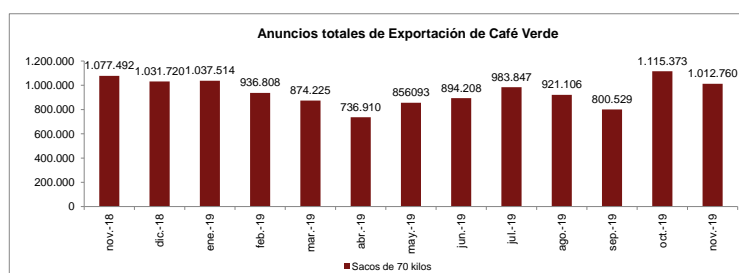

Exportador	Mes de Embarque diciembre 2019
Innovacion Y Desarrollo Tecnológico Para El Agro Sas Zomac	75
A Coffee Sas	58
A Laumayer Y Compañía Exportadores	37.923
Agropecm Specialty Coffee Planadas Sas	5.172
Agropecuaria Farallones S.A.	1.100
Agropecuaria Orgánica Tatamá Sas	276
Agumosot Sas	1.100
Alexcafe Sas	11.067
Alma Trading Sas	5
Alamira Supremo S.A.S	7.855
Amistivo S.A.S.	479
Asociacion Colombiana De Pequeños Caficultores Sas	275
Asociacion De Jovenes En Cambio Buscando Un Nuevo Horizonte	250
Azhar Coffee Company S.A.S	2.889
Banca Exportadora S.A Banexport	6.373
Beneficio Bajareque Sur Sas	4.950
C. I. Lohas Beans S.A.S	5.237
C.I. Inversiones Percol E.UJ	13
C.I. Colores Of Nature S.A.S.	150
Cafe Colsuaves S.A.S	2.470
Cafe De Santa Barbara S.A.S.	3.296
Cafe Devotion S.A.S.	234
Cafe Granja La Esperanza S.A. C.I.	1.120
Cafexport Sari Sucursal Colombia	1.945
Cafezam Sas	275
Campesino Coffee S.A.S.	593
Caravela Colombia S.A.S	6.072
Carcafe Ltda	79.309
Cata Cafe Export Sas	1.350
Central Cooperativa Indígena Del Cauca	825
Cocora Agroindustrial Sas	216
Cofoco International Colombia Sas	20.300
Coffee Kaldi Sas Zomac	0
Coffee Roasting S.A.S	14
Comercializadora De Café Los Andaquíes S.A.S	241
Comercializadora Tierra Cafe S.A.S.	561
Compañía Cafetera La Meseta S.A.	103.865
Compañía Nacional Del Café S.A.S	10.185
Condor Specialty Coffee Sociedad Por Acciones Simplificada	86.886
Cooperativa Multietnica Y Pluricultural De Pequeños Caficultores Del Cauca	285
Cooperativa Central De Caficultores Del Huila Ltda	1.223
Cooperativa De Caficultores De Andes Ltda	5.806
Cooperativa Departamental Cafetera De Cundinamarca Ltda	16
Cooperativa Departamental De Caficultores Del Huila Ltda	2.259
D'Origen S.A.S	203
Descafeinadora Colombiana S.A.S	1.651
Ecolsierra Export S.A.S	1.935
Engelhart Ctp Colombia S.A.S.	275
Expocafe S.A.	71.859
Expococurca S.A. C.I.	2.345
Exportadora De Cafe Isabelita Sas	550
F.F.T Colombia S.A.S	19
Flavor Equation Sas	634
Flor De Apia Sas	275
Fuego Verde Gft Sas	4
G&B Hijos Sas	184
Gallego Guerra Islena Patricia	500
Garcia & Aranda Asociados Sas	16
Gomez Mora S.A.	275
Green Trading Company Sas	275
Grupo Asociativo De Cafe Especial De Tarqui	275
Grupo Cargaduna Ltda	40
Grupo Tap S.A.S C.I.	250
Gualanday Traders Sas	3.025
Hacienda Cafetera La Pradera Sas	60
Hacienda Santa Elisa Sas	131
Harvest Season Sas	4
Inconeus S.A.S	1.094
Integra Trading Sas	24.775
Invercafe Cerritos Sociedad Por Acciones Simplificada	1.339
Invercafe Ltda.	370
Inverproyectos Magna Sas	286
Inversiones Shadel Sas	1
Ixtapa S.A.S.	9.900
Kawa Comercio Sostenible Sas	4
La Tierra Solidaria Sas	29
Louis Dreyfus Company Colombia S.A.	42.293
Mastercol Trading Sas	275
Molina Ospina Angie Katherine	0
Olam Agro Colombia S.A.S	80.115
Oro Molido S.A.	1.647
P&S Negocios S.A.S	232
Paz Coffee Sas	250
Peña Rodriguez Jaime Alfonso	0
Promotora Cafe De Altura Sas	330
Racafe & Cia S.C.A.	114.689
Rincon Obando Giovanni	74
Sab Colombia Coffee S.A.S	166
Se Origin S.A.S	3.310
Selecto Exportadores S.A.S.	4.920
Sierra Coffee Sas	7.760
Siruma Coffee S.A.S.	1.044
Skin Caribbeacafe Ltda	47.606
Sucafina Colombia Sas	50.935
Suoden Colombia Sas	25.360
Sunterra Sas	552
Teresita Exportadores De Café S.A.	4.470
The Green Collection Sas	187
Those Coffee People Sas	114
Tmo Import Export Sas	318
Trading Specialty Colombia Sas	15
Trillacopp Limitada	6.050
Trilladora Comercializadora Y Procesadora Colombiana De Cafe S.A.	15
Trilladora De Cafe Moreno Sas	550
Trilladora Union S.A.	10
Urbana Cafe Sas	200
Valle Del Café Colombia S.A.S.	48
Villegas Y Cia. Sociedad En Comandi	3.365
Zapata Medina Horacio	1
Subtotal	934.076
FEDERACION DE CAFETEROS	151.308
Total	1.085.384