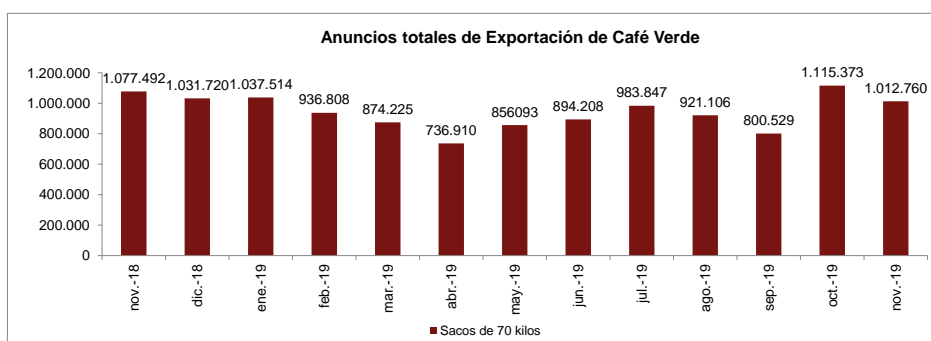

Exportador	Mes de Embarque diciembre 2019
A Laumayer Y Compañía Exportadores De Cafe Sas	20.665
Agropecm Speciality Coffee Planadas Sas	4.172
Agropecuaria Orgánica Tatamá Sas	276
Agumosot Sas	1.100
Alexcafe Sas	8.247
Alma Trading Sas	5
Altamira Supremo S.A.S	5.948
Amativo S.A.S.	275
Asociacion Colombiana De Pequeños Caficultores Sas	275
Azahar Coffee Company S.A.S	802
Banca Exportadora S.A Banexport	2.712
Beneficio Bajareque Sur Sas	1.375
C. I. Lohas Beans S.A.S	1.283
Cafe Colsuaves S.A.S	1.110
Cafe De Santa Barbara S.A.S.	2.214
Cafe Devotion S.A.S	73
Cafe Granja La Esperanza S.A. C.I.	223
Cafexport Sarl Sucursal Colombia	285
Cafezam Sas	275
Campesino Coffee S.A.S.	275
Caravela Colombia S.A.S	3.417
Carcafe Ltda	79.309
Central Cooperativa Indigena Del Cauca	275
Cofco International Colombia Sas	12.375
Coffee Roasting S.A.S	14
Comercializadora De Café Los Andaquies S.A.S	242
Compañía Cafetera La Meseta S.A.	76.685
Compañía Nacional Del Café S.A.S	7.835
Condor Specialty Coffee Sociedad Por Acciones Simplificada	51.040
Cooperativa Central De Caficultores Del Huila Ltda	550
Cooperativa De Caficultores De Ande Ltda	550
Cooperativa Departamental De Caficultores Del Huila Ltda	1.424
D'Origenn S.A.S	203
Descafeinadora Colombiana S.A.S	1.100
Eclosierra Export S.A.S	1.110
Expocafe S.A.	67.696
Expocosurca S.A. C.I.	560
Exportadora De Cafe Isabelita Sas	275
Flavor Equation Sas	634
Fior De Apia Sas	275
Fuego Verde Gft Sas	4
G&B Hijos Sas	184
Garcia & Aranda Asociados Sas	16
Gomez Mora S.A.	275
Green Trading Company Sas	275
Grupo Asociativo De Cafe Especial De Tarqui	275
Grupo Tap S.A.S C.I.	250
Gualanday Traders Sas	1.925
Hacienda Cafetera La Pradera Sas	60
Hacienda Santa Elisa Sas	33
Harvest Season Sas	4
Inconexus S.A.S	553
Innovacion Y Desarrollo Tecnologico Para El Agro Sas Zomac	75
Integra Trading Sas	4.675
Invercafe Cerritos Sociedad Por Acciones Simplificada	506
Invercafe Ltda.	370
Ixtapa S.A.S.	9.900
Kawa Comercio Sostenible Sas	4
Louis Dreyfus Company Colombia S.A.	27.843
Mastercool Trading Sas	275
Olam Agro Colombia S.A.S	39.556
P&S Negocios S.A.S	232
Paz Coffee Sas	250
Racafe & Cia S.C.A.	106.220
Se Origin S.A.S	2.485
Selecto Exportadores S.A.S.	1.620
Siruma Coffee S.A.S.	764
Skn Caribecafe Ltda	47.470
Sucafina Colombia Sas	31.045
Sudcen Colombia Sas	4.444
Sunterra Sas	212
Teresta Exportadores De Café S.A.	1.680
The Green Collection Sas	187
Trading Specialty Colombia Sas	15
Trilladora De Cafe Moreno Sas	550
Trilladora Union S.A.	5
Trilladoras De Las Coops De Caficul	6.050
Valle Del Café Colombia S.A.S.	48
Villegas Y Cia. Sociedad En Comandi	3.090
Subtotal	650.584
FEDERACIÓN DE CAFETEROS	75.790
Total	726.374

Nota: Estos anuncios no son comparables con las exportaciones, teniendo en cuenta que las cantidades aquí registradas pueden ser exportadas dentro del mes de embarque correspondiente más seis meses. Resolución 001 de 2009, Comité Nacional de Cafeteros de Colombia