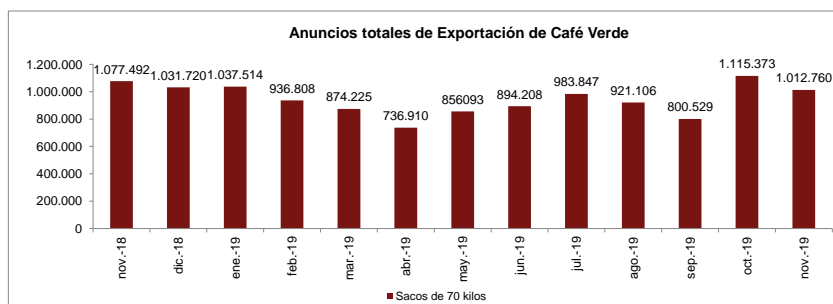

Exportador	Mes de Embarque diciembre 2019
A Coffee Sas	27
A Laumayer Y Compañia Exportadores De Cafe Sas	31.737
Agropecm Speciality Coffee Planadas Sas	5.172
Agropecuaria Farallones S.A.	1.100
Agropecuaria Orgánica Tatamá Sas	276
Agumosot Sas	1.100
Alexcafe Sas	10.447
Alma Trading Sas	5
Altamira Supremo S.A.S	6.223
Amativo S.A.S.	275
Asociacion Colombiana De Pequeños Caficultores Sas	275
Azahar Coffee Company S.A.S	1.631
Banca Exportadora S.A Banexport	4.302
Beneficio Bajareque Sur Sas	2.750
C. I. Lohas Beans S.A.S	3.455
C.I Inversiones Percol E.U	13
Cafe Colsuaves S.A.S	2.470
Cafe De Santa Barbara S.A.S.	2.774
Cafe Devotion S.A.S.	105
Cafe Granja La Esperanza S.A. C.I.	222
Cafexport Sarl Sucursal Colombia	285
Cafezam Sas	275
Campesino Coffee S.A.S.	593
Caravela Colombia S.A.S	4.399
Carcafe Ltda	79.309
Cata Cafe Export Sas	1.339
Central Cooperativa Indígena Del Cauca	275
Colfo International Colombia Sas	17.325
Coffee Kaldi Sas Zomac	0
Coffee Roasting S.A.S	14
Comercializadora De Café Los Andaquies S.A.S	241
Comercializadora Tierra Cafe S.A.S.	561
Compañia Cafetera La Meseta S.A.	93.395
Compañia Nacional Del Café S.A.S	9.635
Condor Specialty Coffee Sociedad Por Acciones Simplificada	59.116
Cooperatia Multietnica Y Pluricultural De Pequeños Caficultores Del Cauca	285
Cooperativa Central De Caficultores Del Huila Ltda	1.078
Cooperativa De Caficultores De Andes Ltda	5.805
Cooperativa Departamental Cafetera De Cundinamarca Ltda	16
Cooperativa Departamental De Caficultores Del Huila Ltda	1.709
D'Origen S.A.S	203
Descafeinadora Colombiana S.A.S	1.100
Ecolsierra Export S.A.S	1.110
Engelhart Ctp Colombia S.A.S.	275
Expocafe S.A.	67.974
Expocosurca S.A. C.I.	1.795
Exportadora De Cafe Isabelita Sas	550
Flavor Equation Sas	634
Flor De Apia Sas	275
Fuego Verde Gft Sas	4
G&B Hijos Sas	184
Garcia & Aranda Asociados Sas	16
Gomez Mora S.A.	275
Green Trading Company Sas	275
Grupo Asociativo De Cafe Especial De Tarqui	275
Grupo Cargaduana Ltda	40
Grupo Tap S.A.S C.I.	250
Gualanday Traders Sas	2.750
Hacienda Cafetera La Pradera Sas	60
Hacienda Santa Elisa Sas	131
Harvest Season Sas	4
Inconexus S.A.S	819
Innovación Y Desarrollo Tecnológico Para El Agro Sas Zomac	75
Integra Trading Sas	23.200
Invercafe Cerritos Sociedad Por Acciones Simplificada	1.335
Invercafe Ltda.	370
Inverproyectos Magna Sas	286
Ixtapa S.A.S.	9.900
Kawa Comercio Sostenible Sas	4
Louis Dreyfus Company Colombia S.A.	35.268
Mastercol Trading Sas	275
Olam Agro Colombia S.A.S	58.000
P&S Negocios S.A.S	232
Paz Coffee Sas	250
Racafe & Cia S.C.A.	112.304
Rincon Obando Giovanni	74
Se Origin S.A.S	2.760
Selecto Exportadores S.A.S.	2.445
Siruma Coffee S.A.S.	764
Skn Caribecafe Ltda	47.606
Sucafina Colombia Sas	40.970
Sucden Colombia Sas	12.308
Sunterra Sas	221
Teresita Exportadores De Café S.A.	3.075
The Green Collection Sas	187
Tmo Import Export Sas	318
Trading Specialty Colombia Sas	15
Trillacoop Limitada	6.050
Trilladora Comercializadora Y Procesadora Colombiana De Cafe S.A.	15
Trilladora De Cafe Moreno Sas	550
Trilladora Union S.A.	10
Valle Del Café Colombia S.A.S.	48
Villegas Y Cia. Sociedad En Comandi	3.090
Subtotal	791.017
FEDERACIÓN DE CAFETEROS	113.895
Total	904.912

Nota: Estos anuncios no son comparables con las exportaciones, teniendo en cuenta que las cantidades aquí registradas pueden ser exportadas dentro del mes de embarque correspondiente más seis meses. Resolución 001 de 2009, Comité Nacional de Cafeteros de Colombia