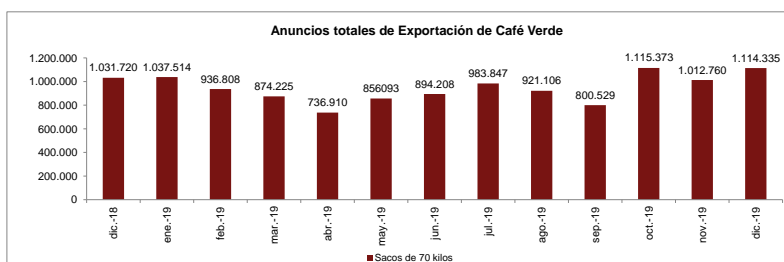

Exportador	Mes de Embarque diciembre 2019	Mes de Embarque enero 2020
A Coffee Sas	58	
A Laumayer Y Compañía Exportadores De Cafe Sas	38.039	2.105
Agrocom Specialty Coffee Planadas	5.172	254
Agropecuaria Farallones S.A.	1.100	
Agropecuaria Orgánica Tatamá Sas	276	
Aguinosol Sas	1.100	
Alexcafe Sas	11.067	
Alma Trading Sas	5	
Altamira Supremo S.A.S	7.855	825
Amativo S.A.S.	479	
Asociación Colombiana De Pequeños Caficultores Sas	275	1.650
Asociación De Jóvenes En Cambio Buscando Un Nuevo Horizonte	250	
Azúcar Coffee Company S.A.S	2.889	
Banca Exportadora S.A Banexport	6.373	166
Beneficio Bajareque Sur Sas	4.950	
C. I. Lohas Beans S.A.S	5.237	550
C.I Inversiones Percol E.U	13	214
C.I. Colors Of Nature S.A.S.	150	
Cafe Colsuaves S.A.S	2.470	
Cafe De Santa Barbara S.A.S.	3.296	
Cafe Devotion S.A.S.	234	
Cafe Granja La Esperanza S.A. C.I.	1.120	
Cafexport Sarl Sucursal Colombia	1.945	
Cafezam Sas	275	
Campeño Coffee S.A.S.	593	
Caravela Colombia S.A.S	6.072	774
Carscafe Ltda	73.309	83.864
Cata Cafe Export Sas	1.350	
Central Cooperativa Indígena Del Cauca	825	250
Cocora Agroindustrial Sas	216	
Cofco Internacional Colombia Sas	20.300	2.200
Coffee Kaldi Sas Zomac	0	
Coffee Roasting S.A.S	14	
Comercializadora Cumbres S.A.S		250
Comercializadora De Café Los Andes S.A.S	241	
Comercializadora Tierra Cafe S.A.S.	561	
Compañía Cafetera La Meseta S.A.	103.865	37.920
Compañía Nacional Del Café S.A.S	10.185	
Condor Specialty Coffee Sociedad Por Acciones Simplificada	89.636	16.375
Cooperativa Multiétnica Y Pluricultural De Pequeños Caficultores Del Cauca	285	
Cooperativa Central De Caficultores Del Huila Ltda	1.223	
Cooperativa De Caficultores De Andes Ltda	9.946	1.925
Cooperativa Departamental Cafetera De Cundinamarca Ltda	16	
Cooperativa Departamental De Caficultores Del Huila Ltda	2.259	
D'Origenn S.A.S	203	
Descafeinadora Colombiana S.A.S	1.651	
Ecopsierra Export S.A.S	1.935	275
Engelhart Ctp Colombia S.A.S.	275	
Expocafe S.A.	71.859	74.542
Expococurca S.A. C.I.	2.345	
Exportadora De Cafe Isabella Sas	550	
F.F.T Colombia S.A.S	19	
Flavor Equation Sas	634	
Flor De Apia Sas	275	
Fuego Verde Gift Sas	4	
G&B Hijos Sas	184	
Gallego Guerra Islena Patricia	500	
García & Aranda Asociados Sas	16	
Gomez Mora S.A.	275	
Green Trading Company Sas	275	
Grupo Asociativo De Cafe Especial De Tarqui	275	
Grupo Cargadana Ltda	40	
Grupo Tap S.A.S C.I.	250	
Gualanday Traders Sas	3.025	
Hacienda Cafetera La Pradera Sas	60	
Hacienda Santa Elisa Sas	131	
Harvest Season Sas	4	
Inconexus S.A.S	1.094	
Innovación Y Desarrollo Tecnológico Para El Agro Sas Zomac	75	
Integra Trading Sas	24.775	
Invercafe Cerritos Sociedad Por Acciones Simplificada	1.339	
Invercafe Ltda.	370	
Inverproyectos Magna Sas	286	
Inversiones Shadel Sas	1	
Ixtapa S.A.S.	9.900	
Kiawe Comercio Sostenible Sas	4	
La Tierra Solidaria Sas	29	
Latorre & Dutch Coffee Colombia S.A		285
Louis Dreyfus Company Colombia S.A.	42.293	7.550
Mastercol Trading Sas	275	550
Molina Ospina Angie Katherine	0	
Neuta Castro Carlos Andres		207
Olam Agro Colombia S.A.S	80.715	13.939
Oro Molido S.A.	1.647	
P&S Negocios S.A.S	232	
Paz Coffee Sas	250	
Peña Rodríguez Jaime Alfonso	0	
Promotora Cafe De Altura Sas	330	
Racafe & Cia S.C.A.	114.689	84.779
Rincon Obando Giovanni	74	
Sab Colombia Coffee S.A.S	166	
Sanmiguel Cia Colombiana Agrícola S	275	
Se Origin S.A.S	3.310	
Selecto Exportadores S.A.S.	4.920	
Sierra Coffee Sas	23.265	
Siurma Coffee S.A.S.	1.044	
Sin CaribeCafé Ltda	47.621	36.415
Sucarina Colombia Sas	50.935	12.350
Sucden Colombia Sas	29.260	4.200
Sunterra Sas	552	275
Teresita Exportadores De Café S.A.	6.120	550
The Green Collection Sas	187	
Those Coffee People Sas	114	
Tmo Import Export Sas	318	
Trading Specialty Colombia Sas	15	
Trillacoop Limitada	6.050	
Trilladora Comercializadora Y Procesadora Colombiana De Cafe S.A.	15	
Trilladora De Cafe Moreno Sas	550	
Trilladora Union S.A.	10	5
Urbania Cafe Sas	200	
Valle Del Café Colombia S.A.S.	46	
Villegas Y Cia. Sociedad En Comandi	3.365	
Zapata Medina Horacio	1	
Subtotal	963.027	385.244
FEDERACIÓN DE CAFETEROS	151.308	96.311
Total	1.114.335	481.555