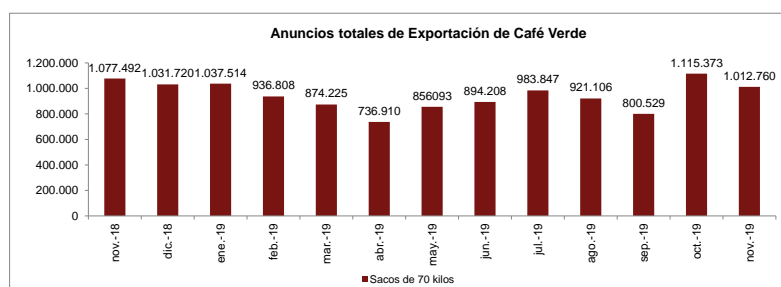

Exportador	Mes de Embarque diciembre 2019
A Coffee Sas	58
A Laumayer Y Compañia Exportadores	36.423
Agropecem Specialty Coffee Planadas	5.172
Agropecuaria Farallones S.A.	1.100
Agropecuaria Orgánica Tatamá Sas	276
Agumosot Sas	1.100
Alexcafe Sas	11.067
Alma Trading Sas	5
Altamira Supremo S.A.S	6.773
Amatavo S.A.S.	479
Asociacion Colombiana De Pequeños	275
Asociacion De Jovenes En Cambio	250
Azahar Coffee Company S.A.S	2.889
Banca Exportadora S.A Banexport	6.373
Beneficio Bajareque Sur Sas	2.750
C. I. Lohas Beans S.A.S	4.440
C.I. Inversiones Peticol E.U	13
C.I. Colors Of Nature S.A.S.	150
Cafe Colsuaves S.A.S	2.470
Cafe De Santa Barbara S.A.S.	3.296
Cafe Devotion S.A.S.	143
Cafe Granja La Esperanza S.A. C.I.	1.117
Cafexport Sarl Sucursal Colombia	285
Cafezam Sas	275
Campesino Coffee S.A.S.	593
Caravela Colombia S.A.S	6.072
Carcafe Ltda	79.309
Cata Cafe Export Sas	1.350
Central Cooperativa Indigena Del	825
Cocora Agroindustrial Sas	216
Cofco International Colombia Sas	20.300
Coffee Kaldi Sas Zomac	0
Coffee Roasting S.A.S	14
Comercializadora De Café Los Andaqui	241
Comercializadora Tierra Cafe S.A.S.	561
Compañia Cafetera La Meseta S.A.	103.865
Compañia Nacional Del Café S.A.S	10.185
Condor Specialty Coffee Sociedad Po	73.101
Cooperatia Multietnica Y Pluricult	285
Cooperativa Central De Caficultores	1.078
Cooperativa De Caficultores De Ande	5.805
Cooperativa Departamental Cafetera	16
Cooperativa Departamental De	1.709
D'Origen S.A.S	203
Descafeinadora Colombiana S.A.S	1.650
Ecolsierra Export S.A.S	1.110
Engelhart Ctp Colombia S.A.S.	275
Expocosurca S.A. C.I.	2.070
Exportadora De Cafe Isabelita Sas	550
F.F.T Colombia S.A.S	419
Flavor Equation Sas	634
Flor De Apia Sas	275
Fuego Verde Gft Sas	4
G&B Hijos Sas	184
Garcia & Aranda Asociados Sas	16
Gomez Mora S.A.	275
Green Trading Company Sas	275
Grupo Asociativo De Cafe Especial D	275
Grupo Cargaduana Ltda	40
Grupo Tap S.A.S C.I.	250
Gualanday Traders Sas	3.025
Hacienda Cafetera La Pradera Sas	60
Hacienda Santa Elisa Sas	131
Harvest Season Sas	4
Inconexus S.A.S	1.094
Innovacion Y Desarrollo Tecnologico	75
Integra Trading Sas	23.200
Invercafe Cerritos Sociedad Por Acc	1.339
Invercafe Ltda.	370
Inverproyectos Magna Sas	286
Inversiones Shadel Sas	1
Ixtapa S.A.S.	9.900
Kawa Comercio Sostenible Sas	4
La Tierra Solidaria Sas	29
Louis Dreyfus Company Colombia S.A.	42.293
Mastercol Trading Sas	275
Molina Ospina Angie Katherine	0
Clam Agro Colombia S.A.S	76.953
P&S Negocios S.A.S	232
Paz Coffee Sas	250
Promotora Cafe De Altura Sas	310
Racafe & Cia S.C.A.	112.464
Rincon Obando Giovani	74
Se Origin S.A.S	2.760
Selecto Exportadores S.A.S.	2.995
Siruma Coffee S.A.S.	1.044
Skn Canbecafe Ltda	47.606
Sociedad Exportadora De Cafe De	68.549
Sucafina Colombia Sas	50.385
Sucden Colombia Sas	24.460
Sunterra Sas	552
Teresita Exportadores De Café S.A.	3.900
The Green Collection Sas	187
Those Coffee People Sas	42
Tmo Import Export Sas	318
Trading Specialty Colombia Sas	15
Trilladora Comercializadora Y	15
Trilladora De Cafe Moreno Sas	550
Trilladora Union S.A.	10
Trilladoras De Las Cooperatvas De	6.050
Urbania Cafe Sas	200
Valle Del Café Colombia S.A.S.	48
Villegas Y Cia. Sociedad En Comandi	3.365
Subtotal	886.626
FEDERACIÓN DE CAFETEROS	151.308
Total	1.037.934