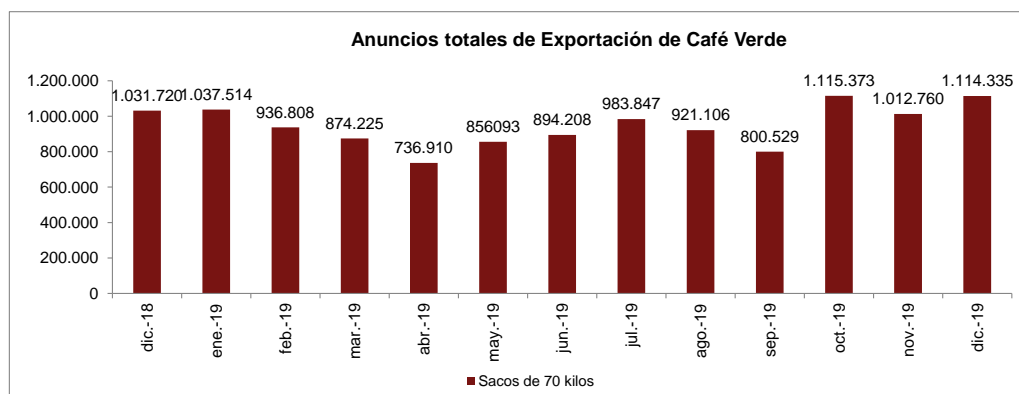

Anuncios de exportaciones de café verde de 70 kg. Registrados hasta el 13 de enero de 2020

Definición: Es el registro realizado por el exportador de una determinada cantidad de sacos de café colombiano, con el fin de venderlo a uno o varios clientes en el exterior

Nota: Estos anuncios no son comparables con las exportaciones, teniendo en cuenta que las cantidades aquí registradas pueden ser exportadas dentro del mes de embarque correspondiente más seis meses. Resolución 001 de 2009, Comité Nacional de Cafeteros de Colombia