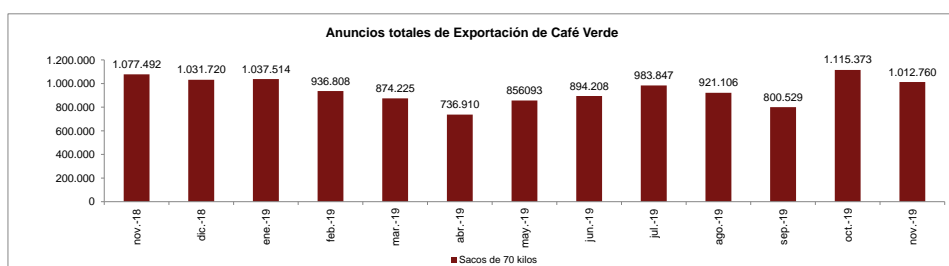

Exportador	Mes de Embarque noviembre 2019	Mes de Embarque diciembre 2019
A Laumayer Y Compañía Exportadores De Cafe Sas	29.600	7.320
Accresco S.A.S	350	
Agroprocem Specialty Coffee Planadas Sas	800	4.172
Agumosot Sas		1.100
Alexcafe Sas	4.475	5.772
Alma Trading Sas		5
Altamira Supremo S.A.S	3.025	1.244
Alvarez Rodriguez Luis Maria	550	
Amativo S.A.S.		275
Asociacion Colombiana De Pequeños Caficultores Sas	275	275
Azahar Coffee Company S.A.S	2.516	
Barnerx Sas	3	
Banco Exportadora S.A Banexport	4.177	2.712
Beneficio Bajareque Sur Sas	6.050	
C. I. Lohas Beans S.A.S	5.353	
Cafe Colsuaves S.A.S	2.475	1.110
Cafe De Santa Barbara S.A.S.	1.314	815
Cafe Devotion S.A.S	123	36
Cafe Granja La Esperanza S.A. C.I.	519	
Cafe Rosafiorida Sas	555	
Cafeexcol Sas	74	
Cafexport Sarl Sucursal Colombia	1.140	
Campesino Coffee S.A.S.		275
Caravela Colombia S.A.S	3.486	1.341
Carcafe Ltda	77.312	77.216
Central Cooperativa Indígena Del Cauca		275
Cobia Global Commerce Sas	274	
Cocora Agroindustrial Sas	1.270	
Cofco Internacional Colombia Sas	32.055	7.150
Coffee Roasting S.A.S	223	
Colombian Mountain Coffee C. I S.A.S	11	
Comercializadora De Café Los Andaques S.A.S	122	
Compañía Cafetera La Meseta S.A.	96.445	73.560
Compañía De La Hacienda De Misiones Sa	1.752	
Compañía Nacional Del Café S.A.S	7.885	4.910
Condor Specialty Coffee Sociedad Por Acciones Simplificada	59.564	20.646
Congales Echeverri Y Cia S.C.A.	1.375	
Cooperativa Central De Caficultores Del Huila Ltda	1.662	
Cooperativa De Caficultores De Andes Ltda	15.718	550
Cooperativa De Caficultores Del Occidente De Nariño Ltda.	86	
Cooperativa De Caficultores Del Sur Del Tolima Ltda Calfisur	3.400	
Cooperativa De Productores De Café Cooprocfe Ltda	275	
Cooperativa Departamental De Caficultores Del Huila Ltda	5.575	
Cooperativa Multiactiva Cuatro Vientos Coffee Huila	275	
D'Origen S.A.S	214	
Descafeinadora Colombiana S.A.S	550	1.100
Ecolsierra Export S.A.S	810	275
Engelhart Cdp Colombia S.A.S.	77.881	
Expocafe S.A.	101.443	64.246
Expocosurca S.A. C.I.	1.933	275
Exportaciones Lopez-Martinez Sas	87	
Exportadora De Cafe Isabelita Sas	825	
F.F.T Colombia S.A.S	1.402	
Felix Alberto, Torres Morantes	15	
Finca Tematica Cafetera Las Mercedes Sas	3	
Flavor Equation Sas	377	275
Fuego Verde Gft Sas		4
G&B Hijos Sas		184
Gomez Mora S.A.	825	
Green Trading Company Sas		275
Grupo Asociativo De Cafe Especial De Tarqui		275
Grupo Carguana Ltda	1	
Grupo Empresarial Mandiri De Colombia Sas	4	
Grupo Tap S.A.S C.I.	825	
Gualanday Traders Sas	3.850	550
Hacienda Cafetera La Pradera Sas		60
Hacienda Santa Elisa Sas	86	33
Harvest Season Sas		4
Inconexus S.A.S	1.065	
Innovacion Y Desarrollo Tecnologico Para El Agro Sas Zomac	114	
Integra Trading Sas	7.800	
Invercafe Cerritos Sociedad Por Acc	1.446	
Invercafe Ltda.	450	370
Inversiones Echeverri Barsa S.A.S	275	
Inversiones Shadel Sas	37	
Ixapá S.A.S.	5.600	9.900
Kawa Comercio Sostenible Sas	7	4
Kf Sas	2	
La Tostadora S.A.S.	6	
Lasso & Hijos S.A.S.	128	
Louis Dreyfus Company Colombia S.A.	30.011	19.685
Mastercol Trading Sas		275
Mendoza Sanchez, Jorge Alberto	9	
Mood Masters Sas	13.160	
Ocampo Agudelo Jairo Alberto	30	
Olam Agro Colombia S.A.S	82.668	13.088
Oro Molido S.A.	825	
Osito C.I. S.A.S.	281	
P&S Negocios S.A.S	280	232
Polis Agro Colombia Sas	1.016	
Promotora Cafe De Altura Sas	113	
Racafe & Cia S.C.A.	87.538	83.183
Sab Colombia Coffee S.A.S	218	
Sanmiguel Cia Colombiana Agrícola S	275	
Santa Marta Golden Sas	132	
Se Origin S.A.S	1.375	1.385
Seleccio Exportadores S.A.S.	1.925	245
Sinuma Coffee S.A.S.	63	
Skn Canibecafe Ltda	33.336	2.725
Sucafina Colombia Sas	26.345	25.720
Sunterra Sas	128	212
Teresita Exportadores De Café S.A.	3.350	
The Green Collection Sas	71	187
Those Coffee People Sas	114	
Trading Specialty Colombia Sas		15
Trilladora Comercializadora Y Procesadora Colombiana De Cafe S.A.	55	
Trilladora De Cafe Moreno Sas	275	550
Trilladora Union S.A.	10	
Trilladoras De Las Coops De Caficultores De Caldas Ltda	4.675	3.850
Valle Del Café Colombia S.A.S.		52
Villegas Y Cia. Sociedad En Comandi	1.110	
Subtotal	869.585	439.992
FEDERACIÓN DE CAFETEROS	143.175	37.895
Total	1.012.760	477.887