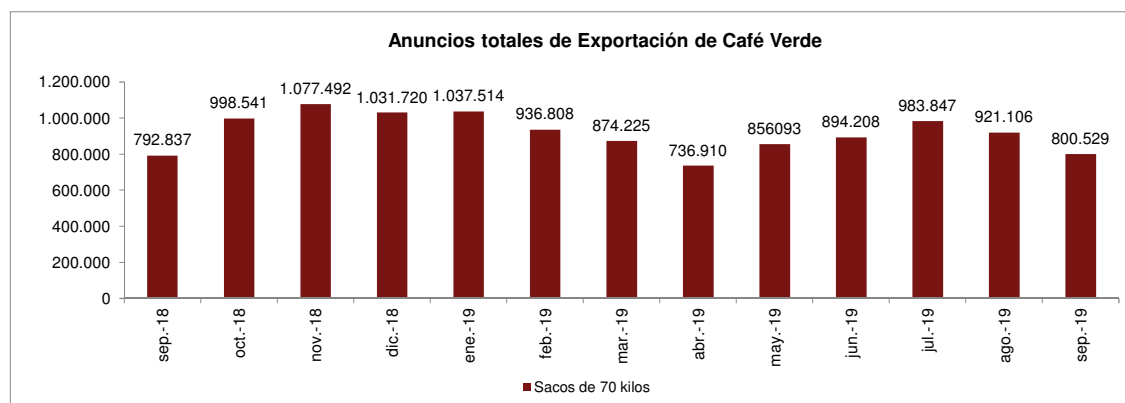

Exportador	Mes de Embarque octubre 2019
A Laumayer Y Compañía Exportadores De Cafe Sas	1.176
Agropecem Speciality Coffee Planadas	3.300
Agropecuaria Farallones S.A.	250
Agumosot Sas	825
Alexcafe Sas	4.395
Altamira Supremo S.A.S	825
Asociacion De Autoridades Del Consejo Territorial De Pueblos Indigenas Juan Ta	280
Asociacion De Productores Agropecuarios De La Union Nariño	300
Azahar Coffee Company S.A.S	391
Banca Exportadora S.A Banexport	2.750
C.I. Colors Of Nature S.A.S.	161
Cafe Colsuaves S.A.S	1.925
Cafe De Santa Barbara S.A.S.	1.505
Cafe Devotion S.A.S	30
Cafe La Morelia S.A.S.	10
Cafexport Sarl Sucursal Colombia	855
Caravela Colombia S.A.S	2.271
Carcafe Ltda	96.128
Cocora Agroindustrial Sas	236
Cofco Internacional Colombia Sas	22.885
Coffee Roasting S.A.S	156
Comercializadora Tierra Cafe S.A.S.	165
Compañía Cafetera La Meseta S.A.	61.445
Compañía Colombiana Agroindustrial Sas	15.351
Compañía Nacional Del Café S.A.S	3.040
Cooperativa De Caficultores De Ande	5.786
Cooperativa Multiétnica Y Pluricultural De Pequeños Caficultores Del Cauca	285
Dbá Enterprises Sas	11
Descubriendo Fronteras Ltda	1
Engelhart Ctp Colombia S.A.S.	22.309
Expocafe S.A.	77.440
Expocosurca S.A. C.I.	275
Flavor Equation Sas	35
Flor A Fruto S.A.S	3
Green Trading Company Sas	275
Grupo Tap S.A.S C.I.	560
Gualanday Traders Sas	550
Inconexus S.A.S	265
Innovacion Y Desarrollo Tecnológico Para El Agro Sas Zomac	195
Integra Trading Sas	1.375
Invercafe Ltda.	619
Ixtapa S.A.S.	7.425
Lolo Coffee Group & Cia Sca	825
Louis Dreyfus Company Colombia S.A.	11.380
Mastercol Trading Sas	184
Mood Masters Sas	16.590
Ocampo Agudelo Jairo Alberto	30
Olam Agro Colombia S.A.S	34.871
P&S Negocios S.A.S	280
Promotora Cafe De Altura Sas	5
R.C.F. Echeverri Castro S.A.S.	50
Racafe & Cia S.C.A.	69.332
Selecto Exportadores S.A.S.	550
Siruma Coffee S.A.S.	275
Skn Caribecafe Ltda	5.257
Sucafina Colombia Sas	35.375
Sunterra Sas	247
Teresita Exportadores De Café S.A.	275
Trilladora De Cafe Moreno Sas	550
Trilladora Union S.A.	5
Trilladoras De Las Coops De Caficul	550
Subtotal	514.694
FEDERACIÓN DE CAFETEROS	31.245
Total	545.939

Nota: Estos anuncios no son comparables con las exportaciones, teniendo en cuenta que las cantidades aquí registradas pueden ser exportadas dentro del mes de embarque correspondiente más seis meses. Resolución 001 de 2009, Comité Nacional de Cafeteros de Colombia