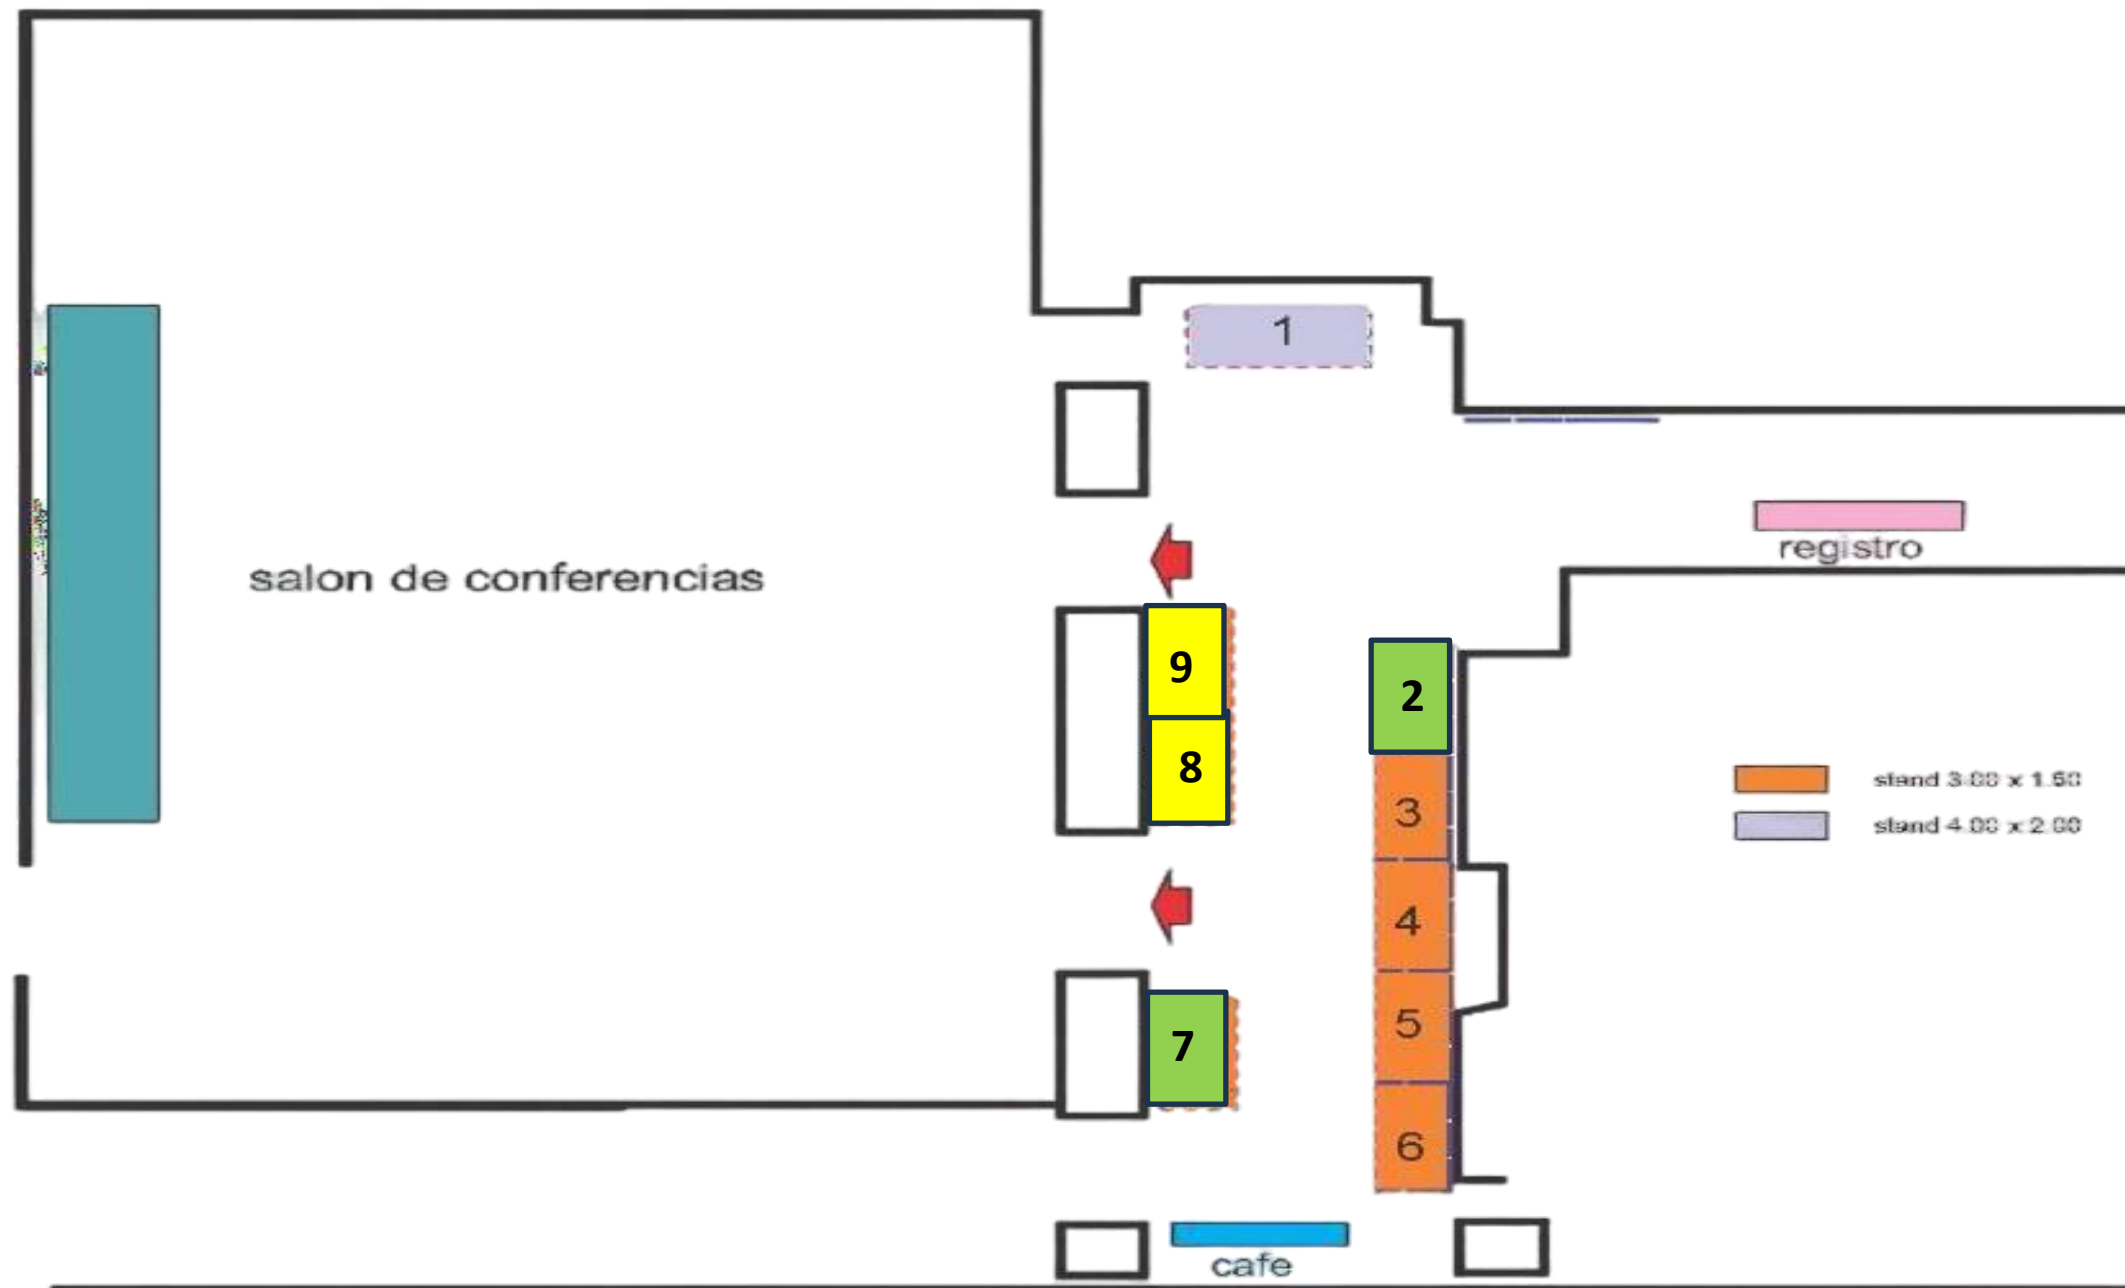

- 1.
- 2.
- 3.
- 4.
- 5.
- 6.
- 7.
- 8.
- 9.