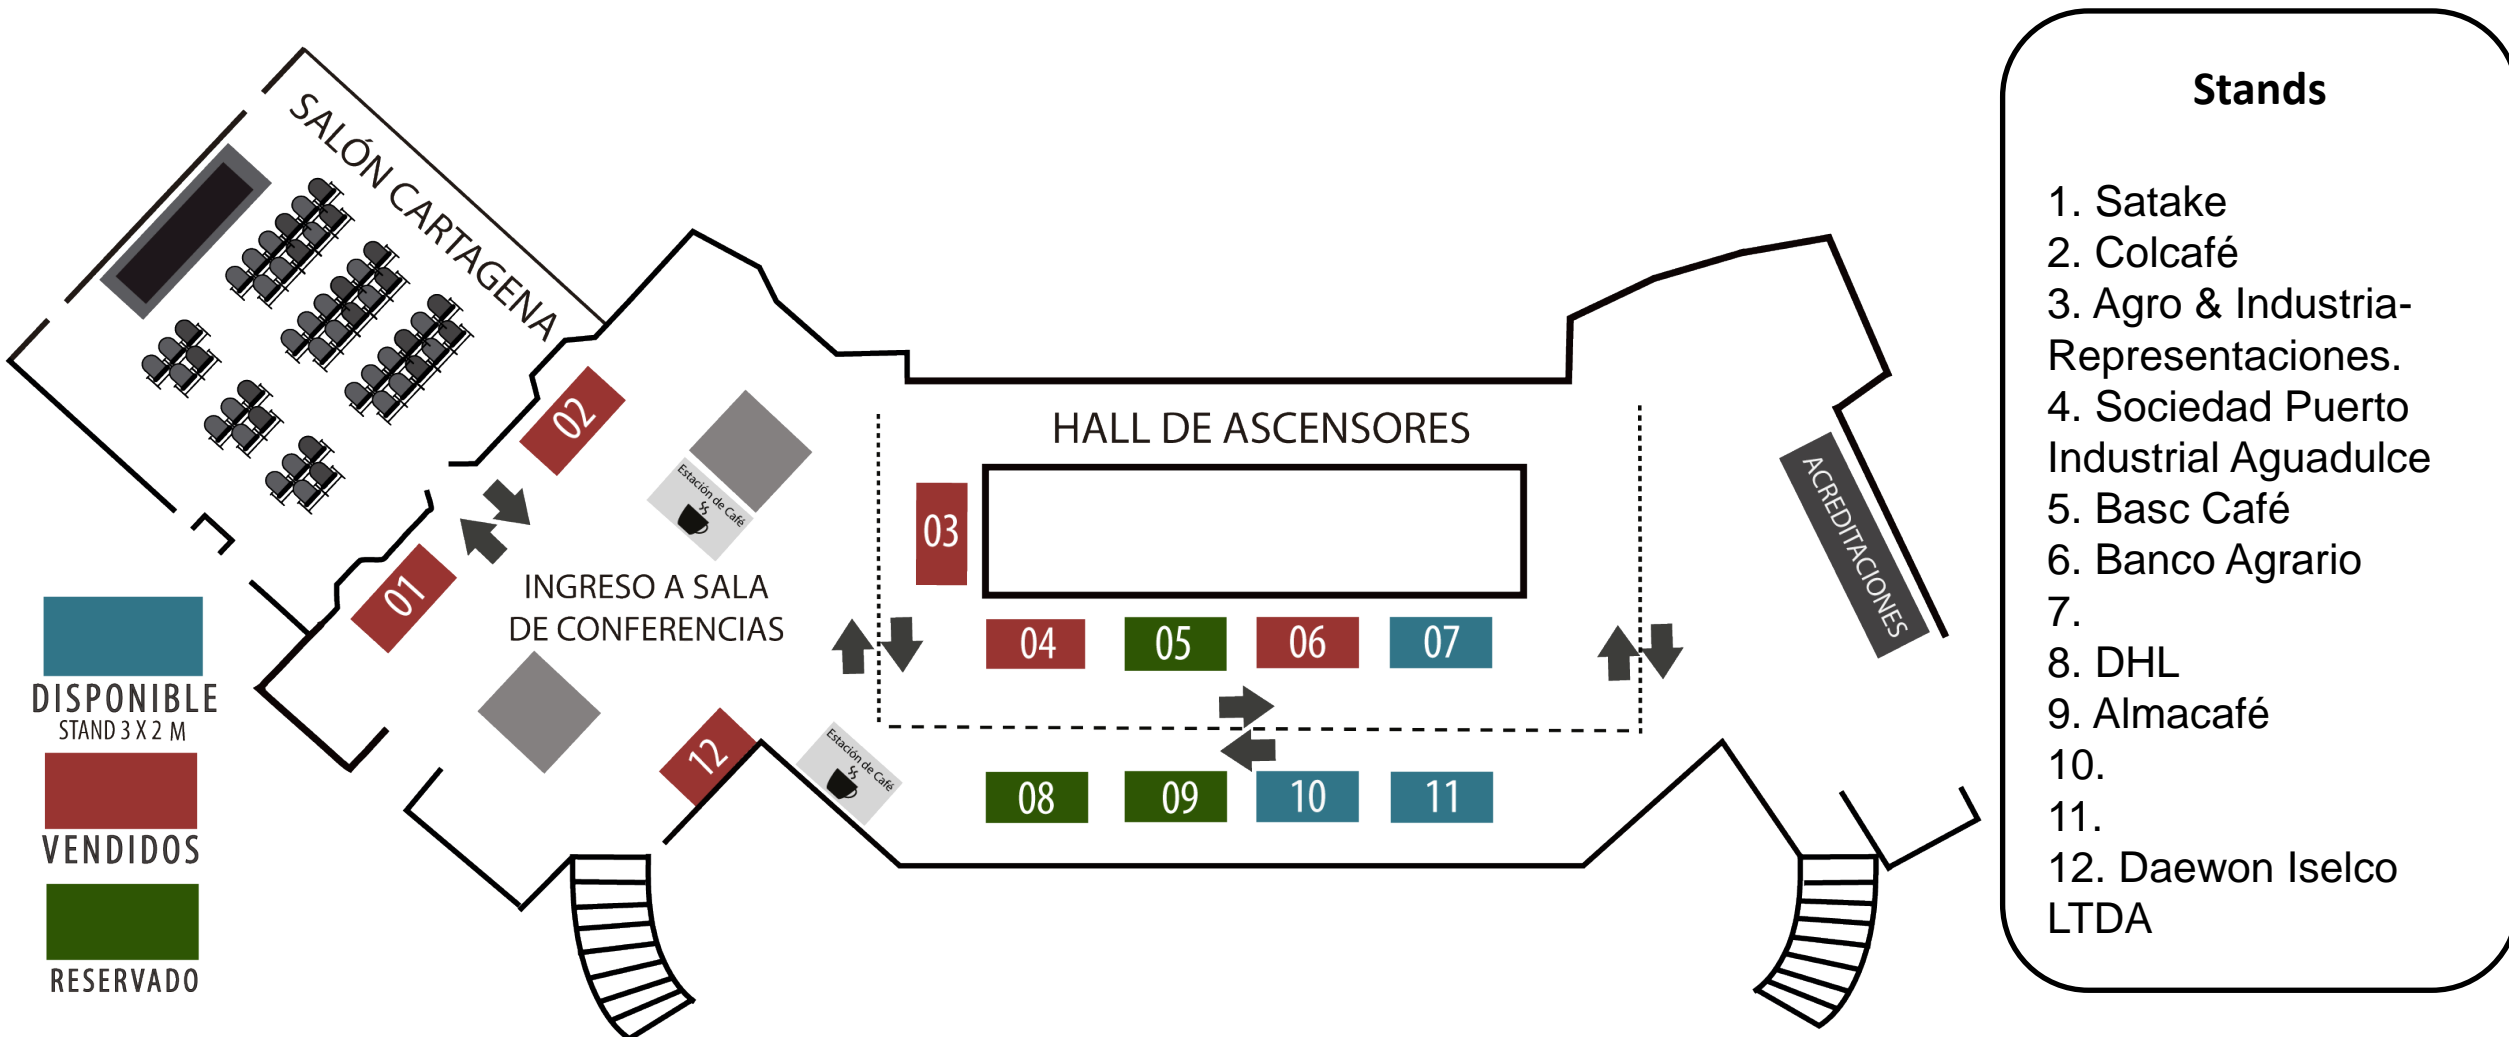

ASOEXPORT
ASOCIACIÓN NACIONAL DE EXPORTADORES DE CAFÉ DE COLOMBIA

**82 CUMBRE
CAFETERA**

1 y 2 noviembre
Cartagena
Hotel Hilton

Stands

1. Satake
2. Colcafé
3. Agro & Industria-Representaciones.
4. Sociedad Puerto Industrial Aguadulce
5. Basc Café
6. Banco Agrario
- 7.
8. DHL
9. Almacafé
- 10.
- 11.
12. Daewon Iselco LTDA

DISPONIBLE
STAND 3 X 2 M

VENDIDOS

RESERVADO